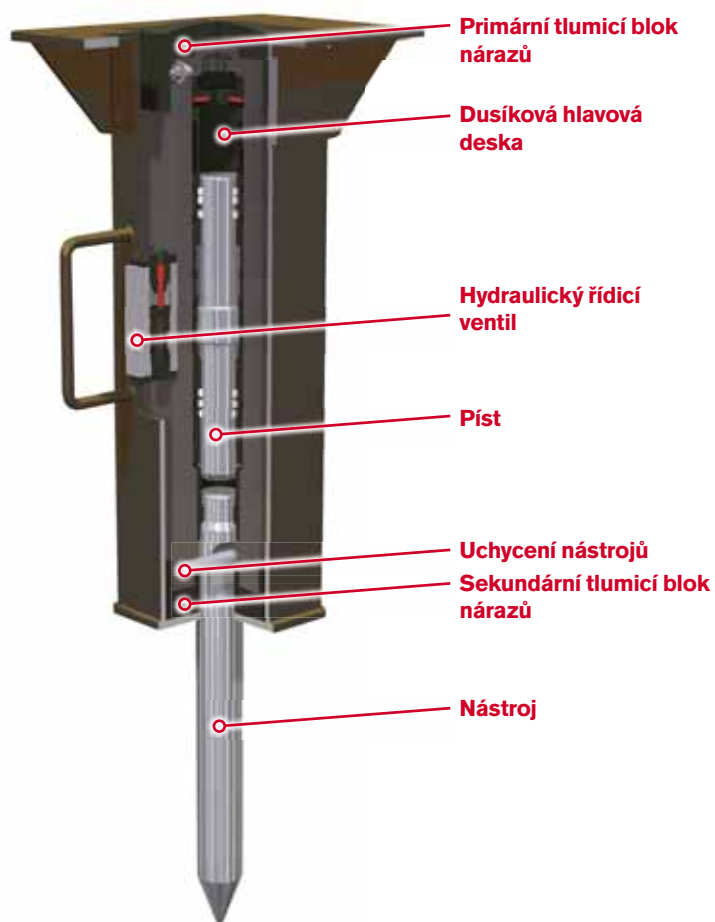

BODOVĚ PŘESNÁ

Solidní přesný lamač

Zlepšete svoji produktivitu s vysoce výkonnými hydraulickými kladivy Terex®, která byla vyvinuta pro zdokonalení mnohostrannosti rypadlo-nakladačů, mini a midi pásových rypadel a rovněž mobilních rypadel Terex®.

S tlumením vibrací pro vyšší komfort obsluhy nabízejí tato extrémně výkonná kladiva vysokou sílu úderu v jedné z nejkompaktnějších jednotek. Robustní, snadno ovladatelná a snadno udržovatelná hydraulická kladiva Terex jsou ultimativní cestou k vyšší produktivitě a rentabilitě.

Výhody pro vás

- Snadná údržba, neboť jsou dvě pohyblivé části napájeny prostřednictvím centrálního systému mazání
- Vysoká četnost úderů ve všech stupních zaručuje rychlé provedení práce
- Tlumení vibrací a hluku snižuje vibrace, jimž jsou obsluha a přístroj vystaveny
- Výkonné, plynem poháněné kladivo spotřebuje při nízkých pracovních tlacích méně oleje a je účinnější
- Jednodílné těleso si vystačí bez šroubů, takže řidič může tahat užší příkopy
- K dostání četné nástroje